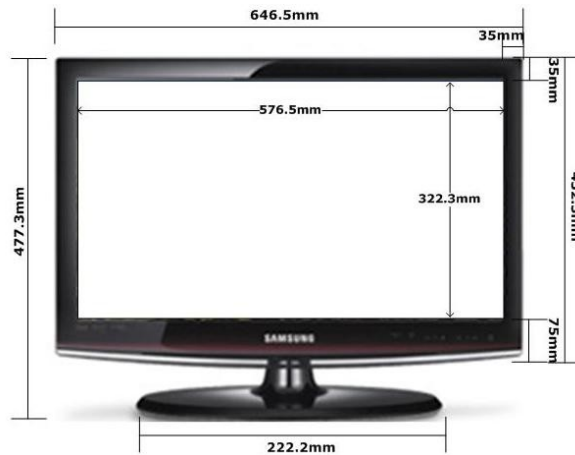

# Samsung 26 LCD TV

[http://www.samsung.com/hk\\_en/consumer/tv-av/televisions/lcd-tv/LA26C360E1MXZK](http://www.samsung.com/hk_en/consumer/tv-av/televisions/lcd-tv/LA26C360E1MXZK)

## Specification

Model		Panasonic 32" TH-L32U20H
Color		Black
Dimension		646.5(W) X 432.3(H) X 77(D) mm 646.5(W) X 477.3(H) X 222.2(D) mm with stand
Screen Size		576.5(W) x 322.3(H)mm
Resolution		1920 X 1080 60Hz
Contrast Ratio		20000 : 1
Weight		6.8 kg
INPUT/OUTPUT	Video input	HDMI Input x3, Component x1, RCA x1
	Graphic input	RGB 15 pin x1
	Audio input	AV audio x2, PC audio x1
	Audio output	TV Audio Out x1

**Side View**

**Back View**

**Wall mount Side view**